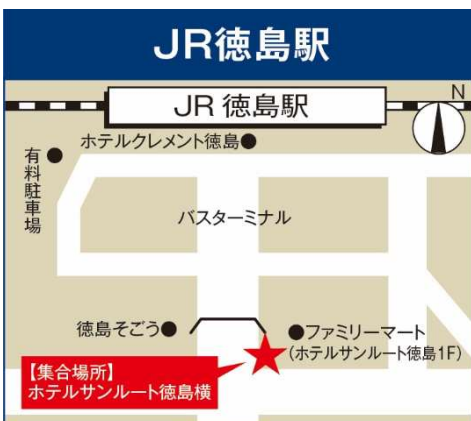

高松・徳島・淡路島にお住まいの方へ

2024.7/28(日) 12:00~15:45

この日だけ！無料送迎バスツアー！

【高松・徳島・淡路 運行ルート】

往路	出発時間	出発時間	出発時間	出発時間	出発時間	出発時間	到着時間
	JR 坂出駅	JR 高松駅	津田の松原 SA(上り)	JR 徳島駅	松茂 BT	洲本 BC	大学
	7:10	8:00	8:40	9:30	9:50	10:35	12:00
復路	出発時間	到着時間	到着時間	到着時間	到着時間	到着時間	到着時間
	大学	洲本 BC	松茂 BT	JR 徳島駅	津田の松原 SA(下り)	JR 高松駅	JR 坂出駅
	15:45	17:10	17:55	18:15	19:05	19:45	20:35

◆12:00 に大学へ到着後、無料ランチ券を提供します。

【発着場所の地図】