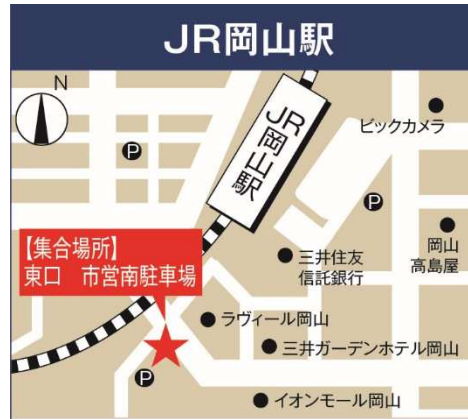

岡山・倉敷・姫路にお住まいの方へ

2024.7/28(日) 12:00~15:45

この日だけ！無料送迎バスツアー！

【岡山・姫路 運行ルート】

往路	出発時間	出発時間	出発時間	出発時間	到着時間
	JR 倉敷駅	JR 岡山駅	山陽 IC	JR 姫路駅	大学
	7:55	8:45	9:25	10:35	12:00
復路	出発時間	到着時間	到着時間	到着時間	到着時間
	大学	JR 姫路駅	山陽 IC	JR 岡山駅	JR 倉敷駅
	15:45	17:10	18:20	19:00	19:50

◆12:00 に大学へ到着後、無料ランチ券を提供します。

【発着場所の地図】

【お申込み方法・お問合せ先】

オープンキャンパスバスツアー事務局

(運営:株式会社ジー・パートナーズ, 運行手配:阪急交通社)

0120-076856

受付時間… 9:00~21:00(平日)

9:00~18:30(土日祝)

[申込締切]運行日 3 日前 18:30 まで

無料バスツアーの
申込みはこちら↓

ともに学び ともに成長する

神戸親和大学

高松・徳島・淡路島にお住まいの方へ

2024.7/28(日) 12:00~15:45

この日だけ！無料送迎バスツアー！

【高松・徳島・淡路 運行ルート】

2024.7/28(日) 12:00~15:45

この日だけ！無料送迎バスツアー！

【島根・鳥取 運行ルート】

往路	出発時間	出発時間	出発時間	到着時間
	JR 松江駅	JR 米子駅	JR 鳥取駅	大学
	7:00	7:35	9:05	12:00
復路	出発時間	到着時間	到着時間	到着時間
	大学	JR 鳥取駅	JR 米子駅	JR 松江駅
	15:45	18:40	20:10	20:45

◆12:00 に大学へ到着後、無料ランチ券を提供します。