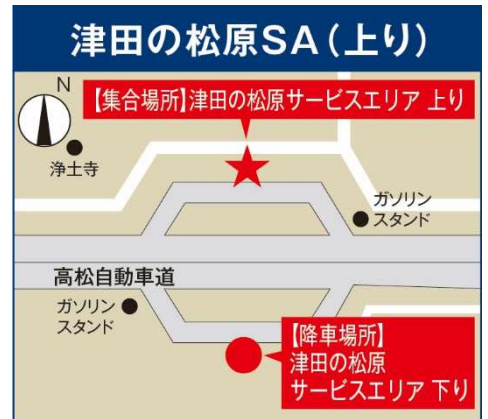

高松・徳島・淡路島にお住まいの方へ

2024.7/28(日) 12:00~15:45

この日だけ！無料送迎バスツアー！

【高松・徳島・淡路 運行ルート】

往路	出発時間	出発時間	出発時間	出発時間	出発時間	出発時間	到着時間
	JR 坂出駅	JR 高松駅	津田の松原 SA(上り)	JR 徳島駅	松茂 BT	洲本 BC	大学
	7:10	8:00	8:40	9:30	9:50	10:35	12:00
復路	出発時間	到着時間	到着時間	到着時間	到着時間	到着時間	到着時間
	大学	洲本 BC	松茂 BT	JR 徳島駅	津田の松原 SA(下り)	JR 高松駅	JR 坂出駅
	15:45	17:10	17:55	18:15	19:05	19:45	20:35

◆12:00 に大学へ到着後、無料ランチ券を提供します。

【発着場所の地図】